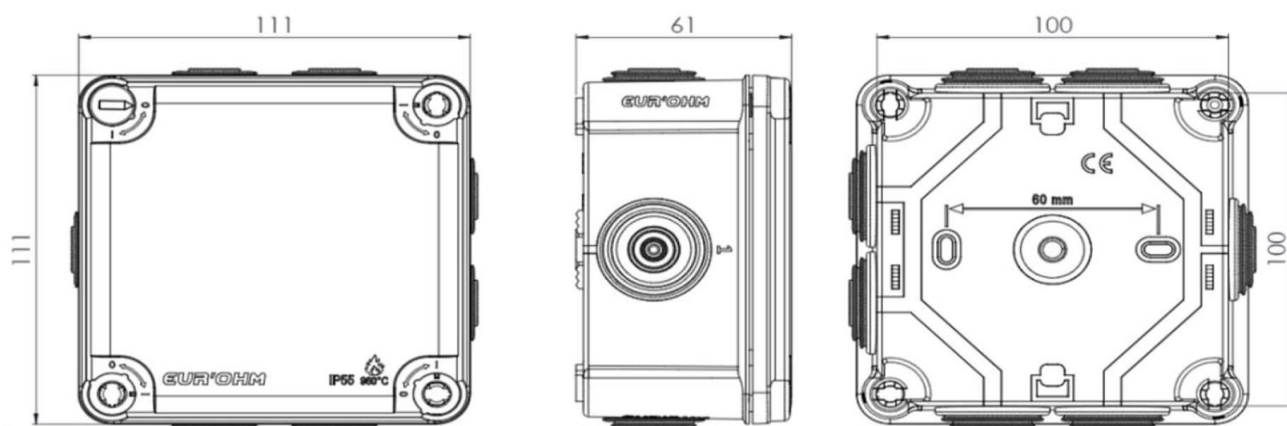

### Caractéristiques :

Fonction	: Boîte de dérivation étanche pour l'installation d'appareillages ou de matériels électriques, électroniques et domotiques, à l'intérieur ou à l'extérieur. Avec filetage central pour fixation par vis
Désignation	: Bte IP55 105X105X55 1/4T - 960°
Mode de pose	: Montage mural/au plafond
Couleur	: Gris
Largeur	: 105
Sans halogène	: Oui
Profondeur	: 55
Forme	: Carré
Traitement de la surface	: Non traité
Garnissage	: Sans
Longueur	: 105
Plombable	: Oui
Maintien de fonction	: Sans
Température d'utilisation	: 45
Température d'utilisation	: -5
Matériau	: Plastique
Nombre d'entrées	: 7
Version anti-déflagration	: Non
Indice de protection contre les chocs (IK)	: IK07
Fixation du couvercle	: Vissé
Avec blindage	: Non
Résistant aux intempéries	: Oui
Indice de protection (IP)	: IP55
Pour diamètre du tube	: 16 mm
Pour diamètre du tube	: 25 mm
Entrée de l'arrière	: Non
Pour Ex-Zone gaz	: Sans
Connectable	: Non
Type de traversée de boîtier	: Membrane à niveaux à découper
Pour poussière Ex-Zone	: Sans
Finition du couvercle	: Couvercle borgne
Coulable	: Non
Couvercle transparent	: Non

**Référence(s) dérivée(s) :**

50104 : Boite rouge IP55 105x105x55 - 960° pour circuit ERP  
50024 : Boite IP55 105x105x55 eco 960°  
50034 : Boite IP55 105x105x55 - 650°

**Dimensionnel :**

**Votre distributeur :**