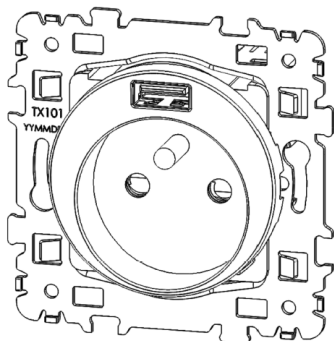

Fiche technique produit

Prise courant 2P+T et chargeur USB blanc mat

Référence : 60256

Produit de la gamme : **SQUARE**

Caractéristiques :

- Prise de courant 2P+T 16A - 250 V~ à bornes auto
- Sorties USB 5,2V DC, 2100mA
- Capacité des bornes 2x2.5mm², longueur de dénudage 11 mm
- Entraxe des vis de fixation vertical et horizontal : 60mm
- Protection contre les corps solides et liquides (IP) : 21
- Protection contre les impacts (IK) : 04

Conformités :

- Conformes aux exigences de la norme NF C 61-314 :2017
- Conformes à la directive européenne 2014/35/UE

Préconisation de montage dans boîte d'encastrement :

- Couple serrage vis de 0.5 à 0.7 m.N