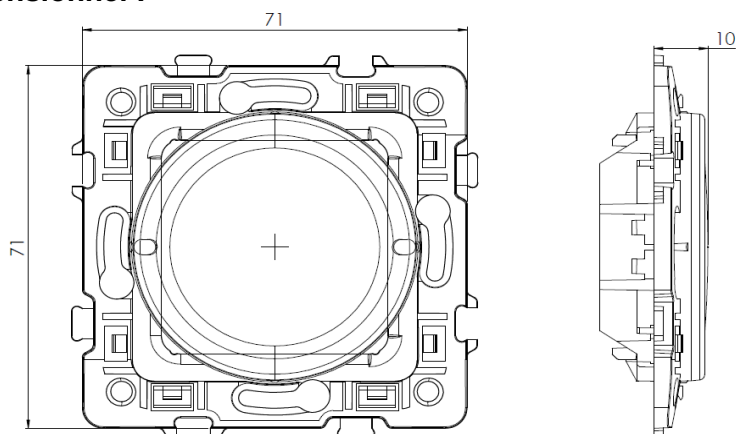

Référence(s) dérivée(s) :

60376 : SQUARE obturateur ANTHRA

60476 : SQUARE obturateur SILVER

Dimensionnel :