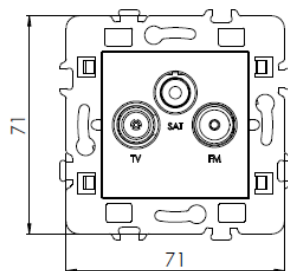

Encombrement :

Votre distributeur :