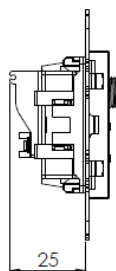

Encombrement :

Votre distributeur :