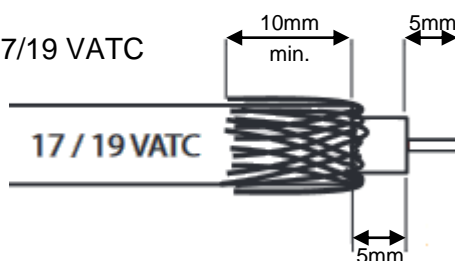

Connectiques :

Arrivée de câble unique

Sortie TV: Ø9.52 mâle

Sortie FM : Ø9.52 femelle

Sortie SAT : Type F

Préconisation de montage :

Câble recommandé : 17/19 VATC

Dénudage :