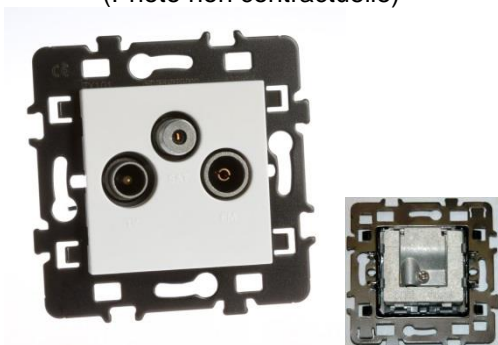

Fiche technique produit

(Photo non contractuelle)

Prise TV/FM/SAT

Référence : 61866

Produit de la gamme : **ESPRIT**

Caractéristiques :

Pour installations hertzienne et satellite de signaux de radio et de télévision numérique.

Enjoliveur PC/ABS coloris Blanc RAL9000, finition Brillant Nacré

Pour montage en encastré ou en saillie avec cadre réf. **61891**

Protection contre les corps solides et liquides (IP) : 21

Protection contre les impacts (IK) : 04

Connectiques :

Arrivée de câble unique

Sortie TV: Ø9.52 mâle

Sortie FM : Ø9.52 femelle

Sortie SAT : Type F

Préconisation de montage :

Câble recommandé : 17/19 VATC

Dénudage :