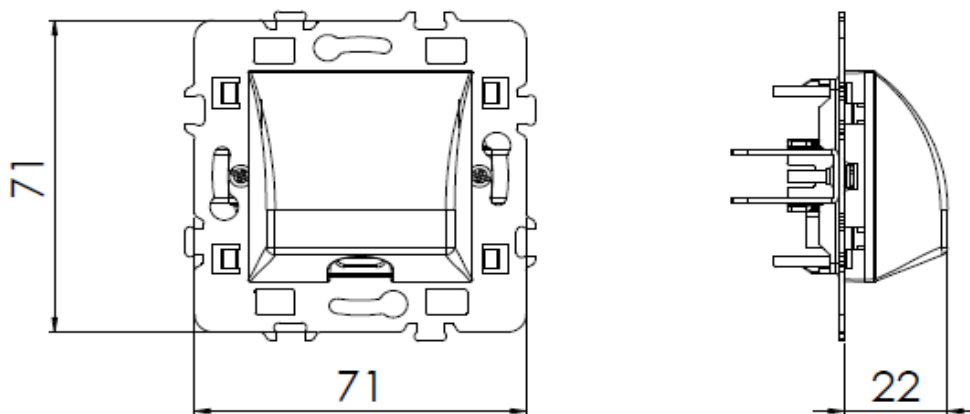

Conformité :

Conformité CE: Oui
Norme de référence: EN 60670-1
RoHS: Oui

Composition :

Support en métal
Corps en ABS

Caractéristiques climatiques :

Température de stockage de: -5 à 50 °C
Température d'utilisation de : -5 à 35 °C

Dimensionnel :